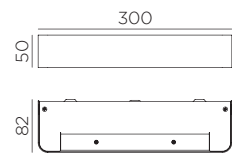

WENDY
5-7576

WL	Power	Beam	Light	Dim	IP	W	Beam	Ra
LED SMD 2x7W 1400lm 3000K	-	x	685lm	II	20	14W	A	80,4

REF.

5-7576-35-02	Cromo Mate · Matt Chrome · Chrome Mat
5-7576-61-02	Latón Mate · Matt Brass · Laiton Mat
5-7576-81-02	Blanco Mate · Matt White · Blanc Mat
5-7576-91-02	Negro Mate · Matt Black · Noir Mat