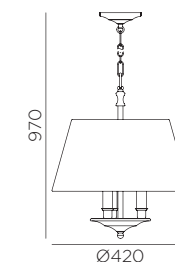

ALBA

5-6921
5-6920

5-6921

5-6920

FL TL WL PL

					IP	W		Ra
E27 max.75W FL	√ ^F	x	-	II	20	Max.75W	-	-
E27 max.48W TL	√ ^R	x	-	II	20	Max.48W	-	-

REF. FL

5-6921-49-60 Bronce · Bonze · Bronze **S.**
Semi Crema · Semi Cream · Semi Crème

5-6922
5-6923

5-6922

5-6923

WL PL FL TL

					IP	W		Ra
E27 max.48W WL	-	x	-	II	20	Max.48W	-	-
3xE14 max.28W PL	-	x	-	II	20	Max.84W	-	-

REF. WL

5-6922-49-60 Bronce · Bonze · Bronze **S.**
Semi Crema · Semi Cream · Semi Crème