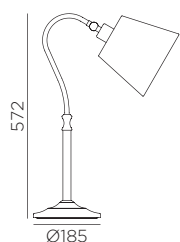

ALBA

5-6921
5-6920

5-6921

5-6920

FL TL WL PL

					IP	W		Ra
E27 max.75W FL	√ ^F	x	-	II	20	Max.75W	-	-
E27 max.48W TL	√ ^R	x	-	II	20	Max.48W	-	-

REF. FL

5-6921-49-60 Bronce · Bonze · Bronze **S.**
Semi Crema · Semi Cream · Semi Crème

REF. TL

5-6920-49-60 Bronce · Bonze · Bronze **S.**
Semi Crema · Semi Cream · Semi Crème

*S. Acabado pantalla/Shade finish/Finition abat-jour
*Bombilla no incluida/Bulb not included/Ampoule non incluse

ALBA

5-6922
5-6923

5-6922

5-6923

WL PL FL TL

					IP	W		Ra
E27 max.48W WL	-	x	-	II	20	Max.48W	-	-
3xE14 max.28W PL	-	x	-	II	20	Max.84W	-	-

REF. WL

5-6922-49-60 Bronce · Bonze · Bronze **S.**
Semi Crema · Semi Cream · Semi Crème