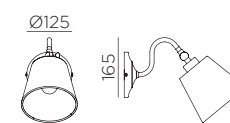

ALBA

5-6922
5-6923

5-6922