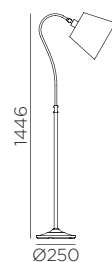

ALBA

5-6921
5-6920

5-6921

5-6920

FL TL WL PL

					IP	W		Ra
E27 max.75W FL	√ ^F	x	-	II	20	Max.75W	-	-
E27 max.48W TL	√ ^R	x	-	II	20	Max.48W	-	-

REF. FL

5-6921-49-60 Bronce · Bonze · Bronze **S.**
Semi Crema · Semi Cream · Semi Crème

REF. TL

5-6920-49-60 Bronce · Bonze · Bronze **S.**
Semi Crema · Semi Cream · Semi Crème

*S. Acabado pantalla/Shade finish/Finition abat-jour
*Bombilla no incluida/Bulb not included/Ampoule non incluse

ALBA

5-6922
5-6923

5-6922

5-6923

WL PL FL TL

					IP	W		Ra
E27 max.48W WL	-	x	-	II	20	Max.48W	-	-
3xE14 max.28W PL	-	x	-	II	20	Max.84W	-	-

REF. WL

5-6922-49-60 Bronce · Bonze · Bronze **S.**
Semi Crema · Semi Cream · Semi Crème

REF. PL

5-6923-49-60 Bronce · Bonze · Bronze **S.**
Semi Crema · Semi Cream · Semi Crème

*S. Acabado pantalla/Shade finish/Finition abat-jour
*Bombilla no incluida/Bulb not included/Ampoule non incluse